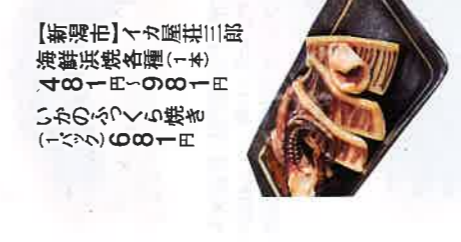

小麦粉とそば粉の生地をふるふりと
具材を包み焼き上げた揚げたてのおやきです。

【長野市】信州・鬼無里 いろは堂
揚げたてのおやき各種(全8種類/1個).....各211円
実演

新潟物産展

あす 29日(火)〜2月5日(火)
5F イベントプラザ ※最終日は午後4時閉場

主催 / 新潟市 新潟市名産委員会(後)新潟観光コンベンション協会 信州長野物産展委員会
後援 / 新潟県 新潟市

実演
鳥専門店
せきどり
新潟のソウルフード。
全国からあけがら部門
半身揚げ部門
金賞受賞。
【新潟市】鳥専門店せきどり
鳥半身から揚げ(1本).....1,080円
鳥手羽先揚げ(4本).....540円
鳥骨付きモモ揚げ(1本).....540円

初登場 実演
新潟の新ブランド米
「新之助」を使用し、
絶品の具材を
豪華に盛り込んだ
自慢の三色丼です。
【柏崎市】飯波 松島
中トロ・かに・いくら三色丼(1折).....2,300円
海鮮丼[松](1折).....3,000円

初出品 実演
新潟市「イカ屋 荘三郎」
海鮮天婦羅各種(1本)
481円〜981円
いかのぶくら焼き
681円

信州の木彫「農民美術」の逸品。
一点一点、手彫りで
仕上げています。