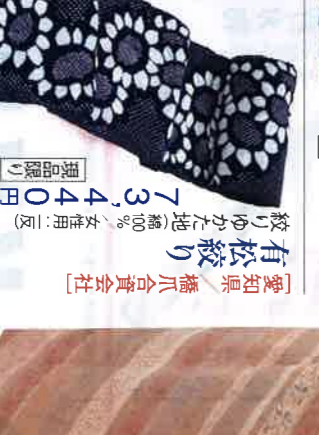

【大阪府 平井木工物所 手作り万年筆】
① 32,400円 限定4本
② 32,400円 限定4本
③ 32,400円 限定4本
④ 32,400円 限定4本
⑤ 32,400円 限定4本
⑥ 32,400円 限定4本
⑦ 32,400円 限定4本
⑧ 32,400円 限定4本
⑨ 32,400円 限定4本
⑩ 32,400円 限定4本

① 32,400円 限定4本
② 32,400円 限定4本
③ 32,400円 限定4本
④ 32,400円 限定4本
⑤ 32,400円 限定4本
⑥ 32,400円 限定4本
⑦ 32,400円 限定4本
⑧ 32,400円 限定4本
⑨ 32,400円 限定4本
⑩ 32,400円 限定4本

【広島県 一休園 熊野筆】
① 16,200円 限定3セット
② 16,200円 限定3セット
③ 16,200円 限定3セット
④ 16,200円 限定3セット
⑤ 16,200円 限定3セット
⑥ 16,200円 限定3セット
⑦ 16,200円 限定3セット
⑧ 16,200円 限定3セット
⑨ 16,200円 限定3セット
⑩ 16,200円 限定3セット

【三重県 三重県 伊勢志摩真珠 伊勢志摩真珠】
① 13,824円 限定3セット
② 13,824円 限定3セット
③ 13,824円 限定3セット
④ 13,824円 限定3セット
⑤ 13,824円 限定3セット
⑥ 13,824円 限定3セット
⑦ 13,824円 限定3セット
⑧ 13,824円 限定3セット
⑨ 13,824円 限定3セット
⑩ 13,824円 限定3セット

【石川県 加賀乃織 生首細】
① 464,400円 限定3枚
② 464,400円 限定3枚
③ 464,400円 限定3枚
④ 464,400円 限定3枚
⑤ 464,400円 限定3枚
⑥ 464,400円 限定3枚
⑦ 464,400円 限定3枚
⑧ 464,400円 限定3枚
⑨ 464,400円 限定3枚
⑩ 464,400円 限定3枚

① 464,400円 限定3枚
② 464,400円 限定3枚
③ 464,400円 限定3枚
④ 464,400円 限定3枚
⑤ 464,400円 限定3枚
⑥ 464,400円 限定3枚
⑦ 464,400円 限定3枚
⑧ 464,400円 限定3枚
⑨ 464,400円 限定3枚
⑩ 464,400円 限定3枚

新宿店

8月は本館4階から地下2階、11階2階から地下2階は、朝10時から夜8時30分まで営業いたします。(日曜は夜8時まで) 本館11階から5階は朝10時から夜8時まで営業。