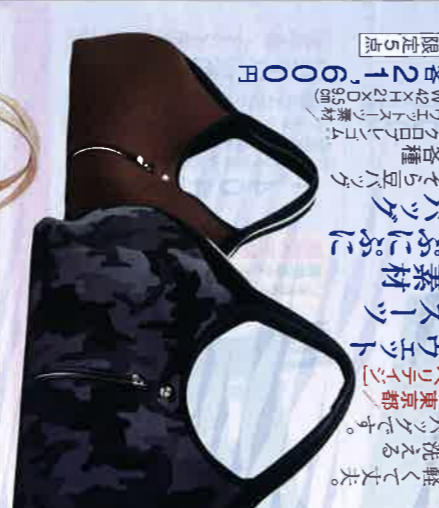

【歌山県 北山正精商店 手づくりたわし】
①「用だわし(ソコちゃん)」「ソコちゃん」
②「用だわし(ソコちゃん)」「ソコちゃん」
③「用だわし(ソコちゃん)」「ソコちゃん」
④「用だわし(ソコちゃん)」「ソコちゃん」
⑤「用だわし(ソコちゃん)」「ソコちゃん」
⑥「用だわし(ソコちゃん)」「ソコちゃん」
⑦「用だわし(ソコちゃん)」「ソコちゃん」
⑧「用だわし(ソコちゃん)」「ソコちゃん」
⑨「用だわし(ソコちゃん)」「ソコちゃん」
⑩「用だわし(ソコちゃん)」「ソコちゃん」

① 2,160円 限定10個
② 2,160円 限定10個
③ 2,160円 限定10個
④ 2,160円 限定10個
⑤ 2,160円 限定10個
⑥ 2,160円 限定10個
⑦ 2,160円 限定10個
⑧ 2,160円 限定10個
⑨ 2,160円 限定10個
⑩ 2,160円 限定10個

【天路府 1HA 腕時計 手づくり腕時計】
① 22,680円 限定10個
② 22,680円 限定10個
③ 22,680円 限定10個
④ 22,680円 限定10個
⑤ 22,680円 限定10個
⑥ 22,680円 限定10個
⑦ 22,680円 限定10個
⑧ 22,680円 限定10個
⑨ 22,680円 限定10個
⑩ 22,680円 限定10個

【京都府 かわか がま口ポーチ 袋物】
① 2,808円 限定5個
② 2,808円 限定5個
③ 2,808円 限定5個
④ 2,808円 限定5個
⑤ 2,808円 限定5個
⑥ 2,808円 限定5個
⑦ 2,808円 限定5個
⑧ 2,808円 限定5個
⑨ 2,808円 限定5個
⑩ 2,808円 限定5個

【兵庫県 北山正精商店 手づくりたわし】
洗えて丈夫、
バッグです。
① 2,160円 限定10個
② 2,160円 限定10個
③ 2,160円 限定10個
④ 2,160円 限定10個
⑤ 2,160円 限定10個
⑥ 2,160円 限定10個
⑦ 2,160円 限定10個
⑧ 2,160円 限定10個
⑨ 2,160円 限定10個
⑩ 2,160円 限定10個